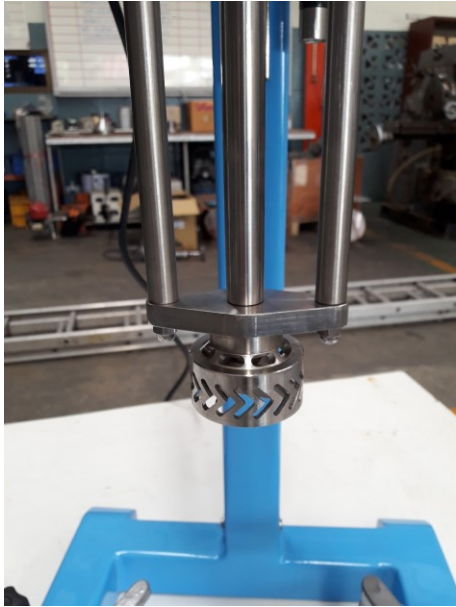

P.GENERAL PRODUCTS

Technical Service for the Improvement of your Productivity

Option P-Mix Model Evolution

แบบธรรมดา ไม่มีoption

มีเซฟตี้เพลา (Safety Guard for shaft)

Level Sensor

ปุ่ม Emergency Stop

หัวสำหรับบด Homogenizer Head