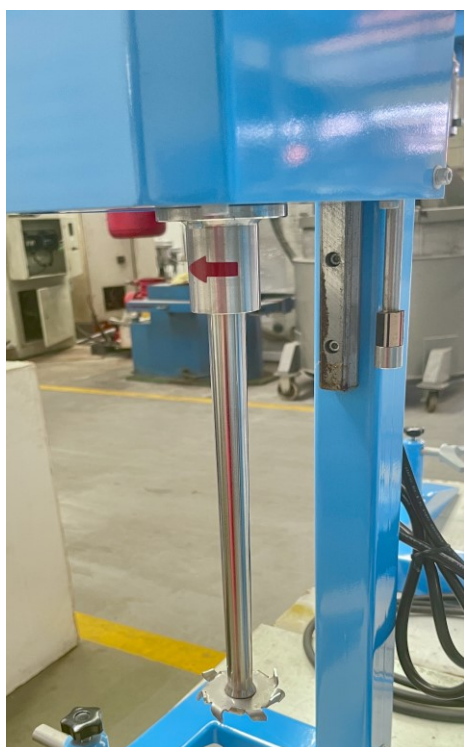

P.GENERAL PRODUCTS

Technical Service for the Improvement of your Productivity

Option P-Mix Model Evolution

แบบธรรมดา ไม่มีoption

มีเซฟตี้เพลา (Safety Guard for shaft)

Level Sensor

ปุ่ม Emergency Stop

หัวสำหรับบด Homogenizer Head