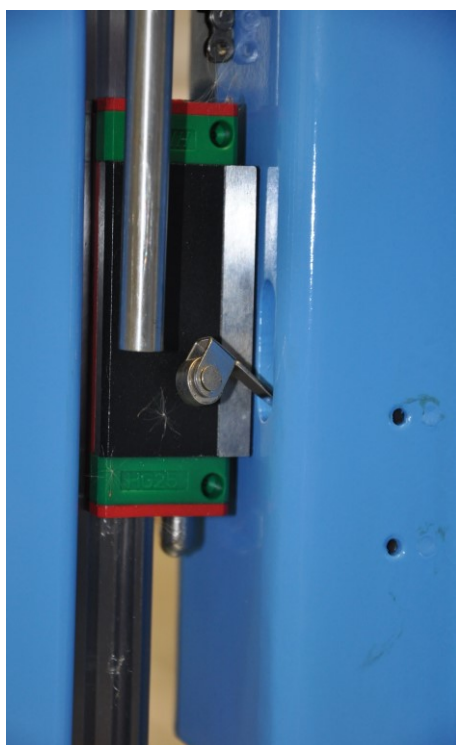

P.GENERAL PRODUCTS

Technical Service for the Improvement of your Productivity

Option P-Mix Model Evolution

แบบธรรมดา ไม่มีoption

มีเซฟตี้เพลา (Safety Guard for shaft)

Level Sensor

ปุ่ม Emergency Stop

หัวสำหรับบด Homogenizer Head